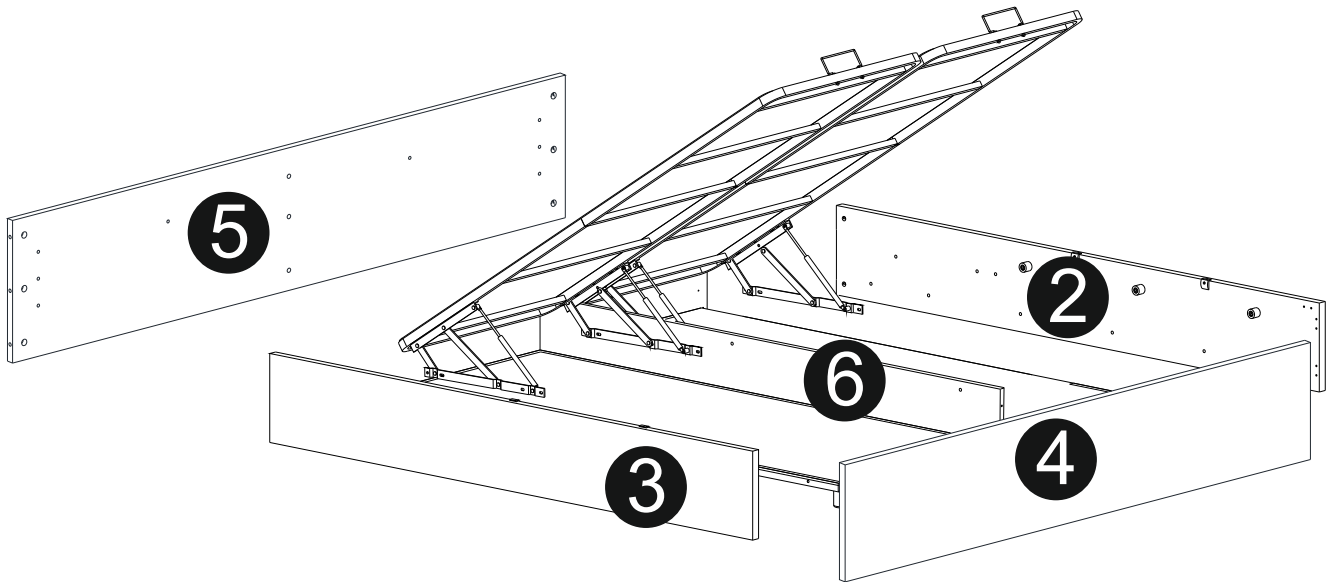

2200233859 - KUTU-1 PIENA 88129 BAZALI KARYOLA

2	2100313801	88129 DÖŞENMİŞ YAN SAĞ	1	2061	280	40
3	2100313804	88129 DÖŞENMİŞ YAN SOL	1	2061	280	40
4	2100313807	88129 DÖŞENMİŞ AYAKUCU	1	1676	280	40

2200233866 - KUTU-2 PIENA 88129 BAZALI KARYOLA

5	2200233933	BASUCU BALANTI PLAKASI	1	1610	280	18
6	2200206764	İÇ YAN PLAKA	1	2043	395	18
	1100016670	MT 018 STAR YATAK ALTI SACI (1800MM)...				
	1120023602	MTK441_YATAK ALTI SACI_200mm				

2200233867 - KUTU-3 PIENA 88129 BAZALI KARYOLA

	2200183250	YATAKALTI SUNTASI	2	2036	789	18

2200233868 - KUTU-4 PIENA 88129 BAZALI KARYOLA

	2200233869	88129-LIONEL BAZALI KARYOA AKSESUAR POŞETİ	1			

2200231765 - KUTU PIENA BAZALI KARYOLA / MT241