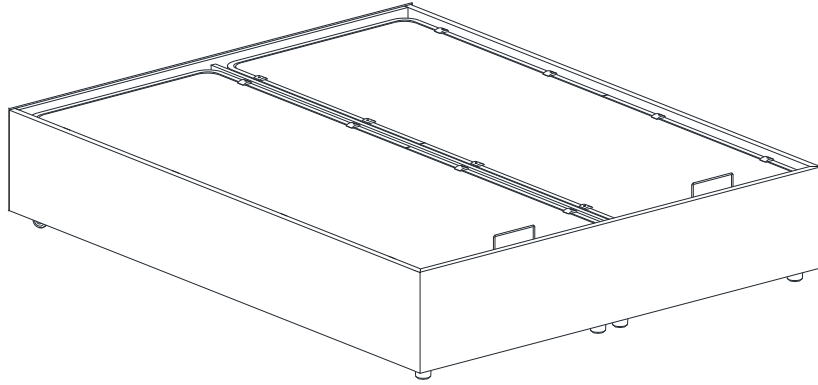

ÜRÜN KODU / Product code / Produkt kode**3200387485****ÜRÜN ADI / Product name / Produkt name****PIENA M88-88129****BAZALI KARYOLA/BAŞUCU****ÜRÜN EBADI / Product Size / Produkt Dimensionen****1850 X 2100 X 420 mm****Bu modül iki kişi tarafından kurulmalıdır.**